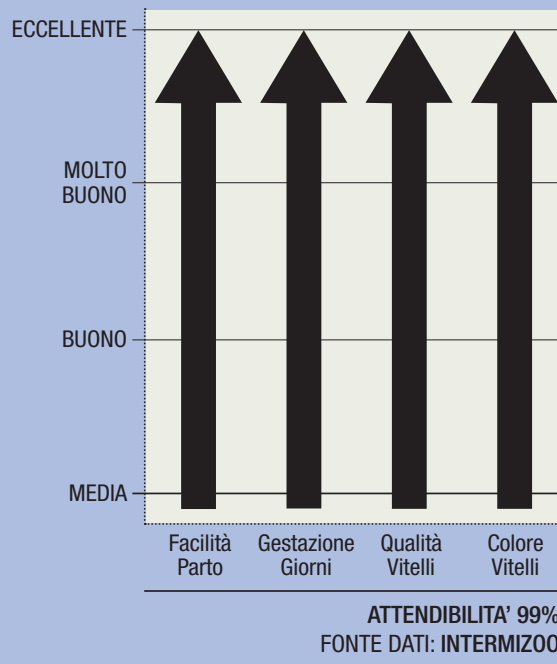

# D'Aubremee

BIANCO

BE000826864380 - D'AUBREMEE - NATO 19/01/2011

**RUTABAGA BEAUFAUX**  
(FRINGANT x BISMUTH)

BELLE ANNE-FRANCE  
(**LASSO**)

FLECHE 1023 RIGAUDERIE  
(**GENTLEMAN**)

D'AUBREMEE E' ORMAI IL PUNTO DI RIFERIMENTO DEL PROGRAMMA CARNE INTERMIZOO. OTTIMA FACILITA' PARTO, COMBINATA CON ALTA VITALITA' E SVILUPPO DEI VITELLI.

BIANCA BLU DEL BELGIO