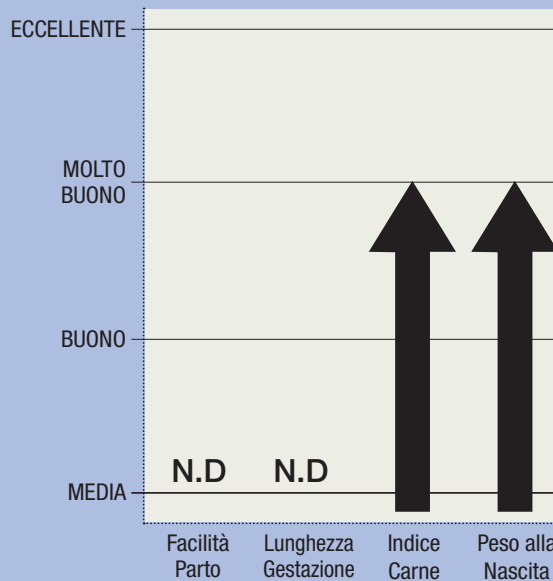

Rare

BIANCO

BE000556777090 - RARE DU HOME - NATO 10/02/2016

ATTRIBUT DU FOND DE BOIS
(IMPERIAL x CALIMERO)

LADY DU HOME
(**LOUBARD**)

HOUSSE DU HOME
(**DELURE**)

Intermizoo[®]

RARE E' UN GIOVANE TORO BIANCO BLU BELGA CHE PROMETTE ALTI ACCRESCIMENTI. NEI DATI DI PERFORMANCE TEST HA REGISTRATO UN PESO DI 326 KG A 7 MESI DI ETA' E UN PESO DI 592 KG A 13 MESI. DURANTE IL PERFORMANCE TEST HA FATTO REGISTRARE UN INCREMENTO MEDIO DI 1,738 KG AL GIORNO (DAGLI 8 AGLI 11 MESI).

TORO GIOVANE
FONTE DATI: INTERMIZOO