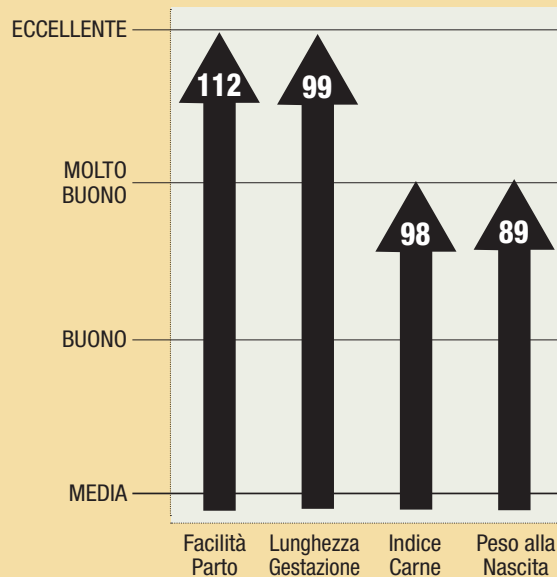

# Precoce

BIANCO

BE000956923145 - PRECOCE DU PLANTIS - NATO 28/01/2014

**LIBERAL D'OCHAMPS**  
(HAVANE x VIGOREUX)

OCCUPANTE DU PLANTIS  
**(LOTTO VD VLOEIKENSHOEVE)**

LADY DE RIMBIERY  
**(JUPP DE GALHAUSEN)**

PRECOCE, CON L'INCROCIO LIBERAL X LOTTO, RAPPRESENTA UNA GARANZIA DI SUCCESSO, VISTO CHE DISCENDE DA DUE TORI CHE HANNO DATO MOLTA SODDISFAZIONE AGLI ALLEVATORI ITALIANI. PRECOCE DA PARTI MOLTO FACILI, CON UN BUON SVILUPPO MUSCOLARE DEI VITELLI.

ATTENDIBILITA' 99%  
FONTE DATI: CRV OLANDA