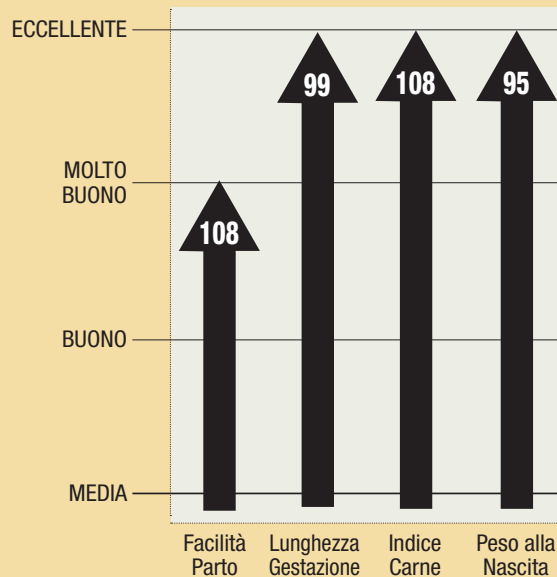

# Abruti

BIANCO

BE000353843661 - ABRUTI DU BOUCHELET - NATO 20/02/2016

**RESISTANT D'AU CHENE**  
(PARTISAN x FARTABAN)

PLAINTE DU BOUCHELET  
(**ICARE**)

NECATRINE DU BOUCHELET  
(**GRAPHITE**)

ABRUTI E' UN NUOVO TORO PROVATO, FIGLIO DI RESISTANT, UN TORO CHE HA AVUTO UN GRANDE SUCCESSO IN ITALIA COME TORO CON PARTI FACILI E VITELLI DI OTTIMA CONFORMAZIONE.

ATTENDIBILITA' 99%  
FONTE DATI: CRV OLANDA

BIANCA BLU DEL BELGIO