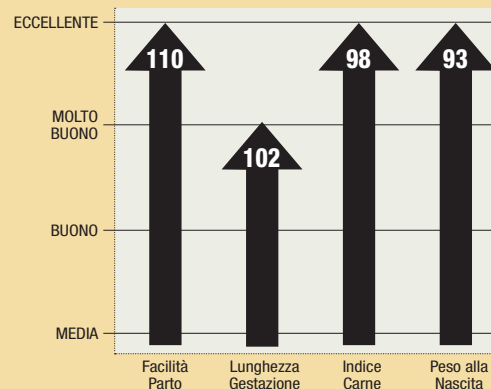

Parquet

BIANCO

BE000353691834 - PARQUET DE MIANOYE - NATO 25/09/2011

MAGIQUE DE MIANOYE
(PAYSAN x DESPOTE)

MAJORITE DE MIANOYE
(**DARTAGNAN DU CASTILLON**)

IMPERIALE ET DE MIANOYE
(**OSBORNE VAN TERBECKL**)

ATTENDIBILITA' 99%
FONTE DATI: CRV OLANDA