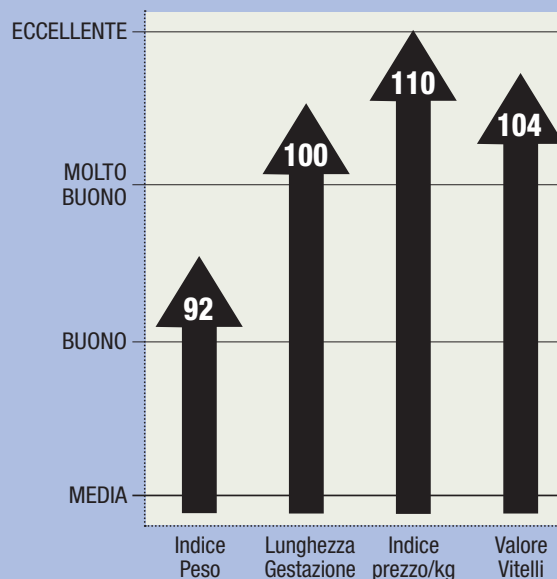

# Achet

BIANCO

BE000457280788 - D'ACHET - NATO 21/01/2013

**FERRERO**  
(JONAS x FIACRE)

AFFUTE D'ACHET  
(**LEADER D'ACHET**)

GITANE 6632 D'ACHE  
(**BARON DU BOIS BAULOYE**)

ACHET DÀ VITELLI LEGGERI ALLA NASCITA, CHE SI SVILUPPANO BENE E OTTENGONO, GRAZIE ALL'OTTIMA CONFORMAZIONE, UN PREZZO AL CHILO MOLTO ELEVATO, E DI CONSEGUENZA ANCHE UN BUON VALORE FINALE.

FIGLI 2.783 / ALLEVAMENTI 1.218  
FONTE DATI: SUPERBLU