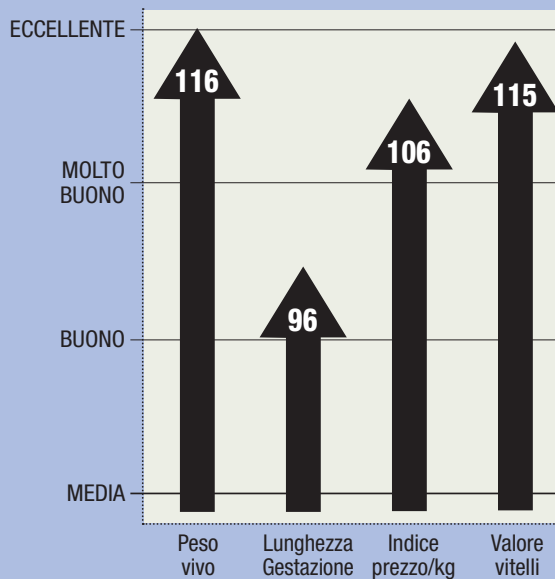

Roitelet

BIANCO

BE000157574106 - ROITELET DU SARTAY - NATO 05/06/2013

SHERIFF DE CENTFOITAINE
(PANACHE x ARBATAN)

OPALINE DU SARTAY
(**JOKER DE FOOZ**)

FOUINE DU SARTA
(**CANON DE FRIMBUIS**)

I SUOI VITELLI HANNO UNO SVILUPPO MOLTO BUONO, CHE INSIEME ALL'OTTIMA CONFORMAZIONE GARANTISCE UN PREZZO FINALE MOLTO ALTO. ROITELET E' UNA GARANZIA PER CHI VUOLE VITELLI BEN CONFORMATI.

FIGLI 199 / ALLEVAMENTI 156
FONTE DATI: SUPERBLU

BIANCA BLU DEL BELGIO