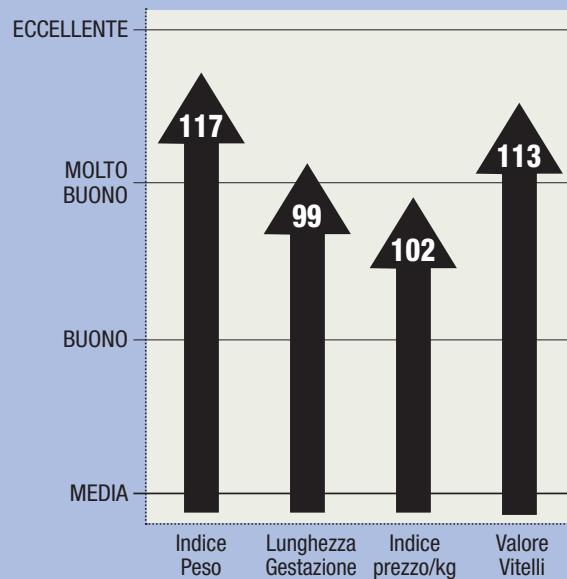

Filet

BIANCO

BE000426893302 - FILET DE SORINNE - NATO 13/04/2010

CUBITUS DE SORINNE
(JASMIN x ARLEQUIN)

DOMINATE DE SORINNE
(PAISANT CORROY CHAT)

ULTIMATE DE SORINNE
(BALTO)

TORO CON DATI MOLTO ATTENDIBILI,
CON MIGLIAIA DI FIGLI VALUTATI. I SUOI
VITELLI HANNO UN OTTIMO SVILUPPO,
CHE GARANTISCE PREZZI MOLTO ALTI.
LA GESTAZIONE E' CORTA.

FIGLI 2.683 / ALLEVAMENTI 1.190
FONTE DATI: SUPERBLU