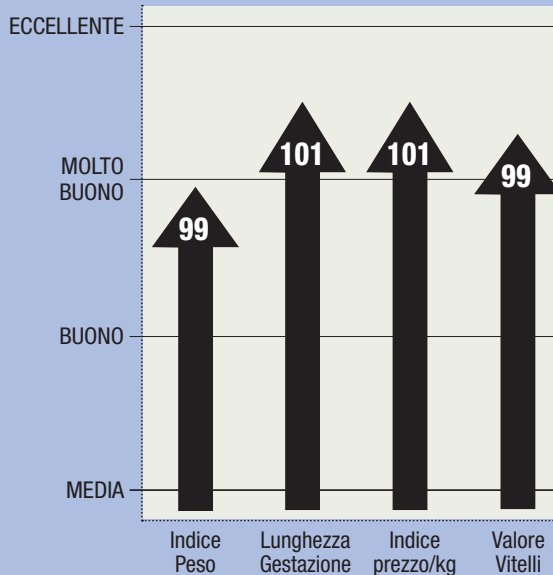

Sphinx

BIANCO

BE000751729045 - SPHINX DE LA ROUSETTE - NATO 08/10/2014

TARZAN DU FALGI
(QUATO x UBIDET)

NAIADE
(EBLOUI DE WIHOGNE)

GUISE
(BIVOUAC ET 0718 DU VIVIER)

BIVOUAC - NONNO DI SPHINX

SPHINX E' UNA NOVITÀ TRA I TORI PROVATI DEL PROGRAMMA SUPERBLU. PRESENTA DATI MOLTO COMPLETI ED EQUILIBRATI, UNENDO UNA BUONA FACILITÀ PARTO, CON BUONI ACCRESCIMENTI MUSCOLARI.

FIGLI 456 / ALLEVAMENTI 347

Fonte dati: SUPERBLU

BIANCA BLU DEL BELGIO