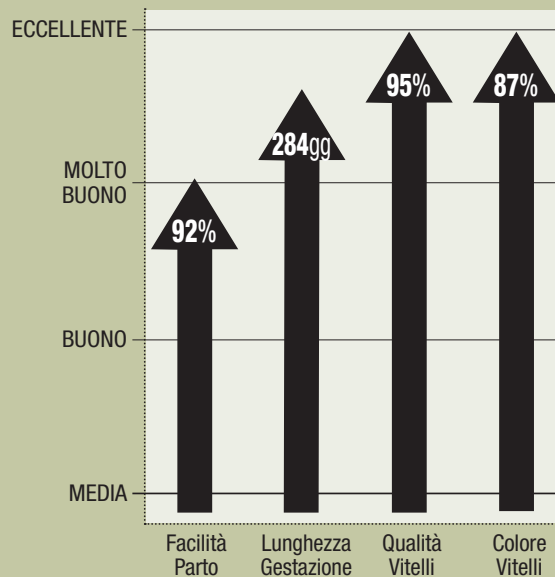

Force

BRITISH BLUE

UK104493100372 - MAIDENLAND FORCE - NATO 14/03/2010

NAVAC ULTIMO

(EXCELLE DU RAINE x FUTE)

MAIDENLANDS WANDA

(**AFFUTE DU RY OSSOGNE**)

ANMARK O ELLE

LAWS ESKIMO JO)

PER CHI VUOLE IL TOP, FORCE E' IL TORO DA USARE! IN ASSOLUTO IL TORO PIU' POPOLARE DEL PROGRAMMA COGENT BEEF ON DAIRY. COMPLETISSIMO: BUON PESO ALLA NASCITA, COLORE BLU ROANO BEN DEFINITO E GRANDE CAPACITA' DI SVILUPPO MUSCOLARE.

FIGLI OLTRE 2500
FONTE DATI: COGENT BEEF

BRITISH BLUE