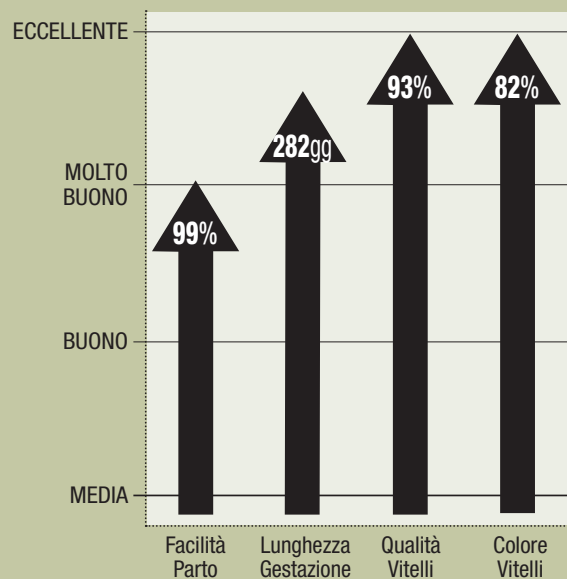

# Icon

BRITISH BLUE

UK344206400105 - NEWPOLE ICON ET - NATO 04/03/2013

**TAMHORN SUMO**  
(AFFUTE x SAVAN)

ASTBURY VALENTINE  
(CRISTAL DE SOMME)

ASTBURY SBRIN  
(INGENU DE RONVAUX)

ICON E' UN TORO UNICO, CHE COMBINA DUE DEI MIGLIORI PEDIGREE DELLA RAZZA. ICON DIMOSTRA LUI STESSO UN'OTTIMA CONFORMAZIONE E MUSCOLARITA', E DA LUI CI SI ASPETTA GESTAZIONI NELLA MEDIA, CON VITELLI DI UN ECCEZIONALE BLU ROANO.

FIGLI OLTRE 100  
FONTE DATI: COGENT BEEF

BRITISH BLUE