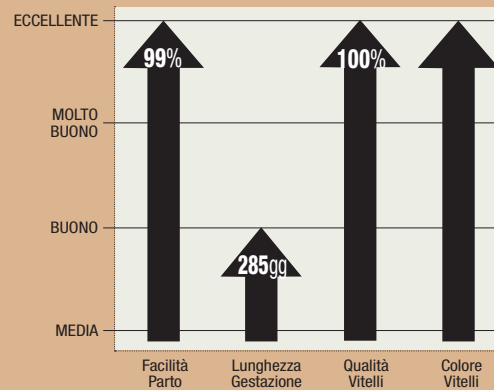

Jet

LIMOUSINE

UK124148100307 - TOMSCHOICE JET - NATO 02/06/2014

KAPRIKO ERAVELLE
(TONKA x GIGOLO)

TOMCHOICE DIAMANTE
(HALTCLIFFE NOVEL)

TOMCHOICE AMULE
(GREENWELL MANAGER)

Facilità Parto

Lunghezza Gestazione

Qualità Vitelli

Colore Vitelli

FIGLI OLTRE 50

FORNITORI: COGENT BEEF

LIMOUSINE