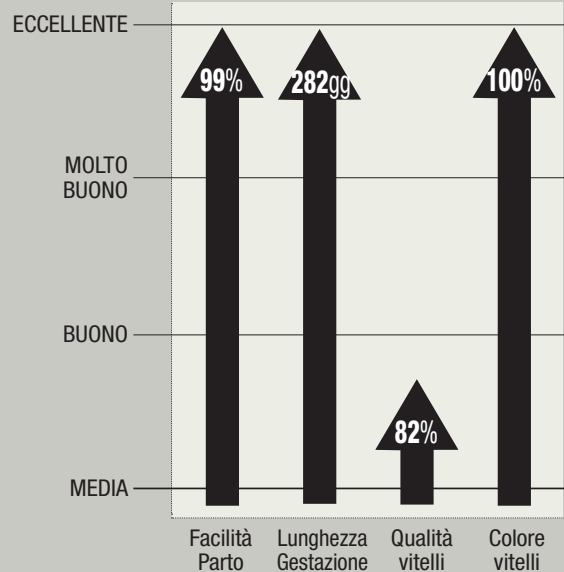

# Hero P

HEREFORD

UK200976500345 - KINGLEE 1 HERO (P) - NATO 21/03/2011

**DOREPOLL 1 NATIONWIDE (P)**  
(WIDE x GOVERNOR)

COSTHORPE 1 SADIE (P)  
**(PRL 1900 RACQUEL)**

COSTHORPE 1 SADIE 375 (P)  
**(COSTHORPE 1 KNIGHT)**

HERO E' UNO DEI TORI HEREFORD PIU' POPOLARI DEL REGNO UNITO. HA DATI MOLTO ATTENDIBILI, GARANTISCE GESTAZIONI CORTE, PARTI MOLTO FACILI E UN CARNE DI OTTIMA QUALITA'. HERO E' UN TORO POLLED, E QUINDI LA META' DEI SUOI FIGLI SARA' SENZA CORNA.

FIGLI oltre 150  
FONTE DATI: COGENT BEEF

HEREFORD