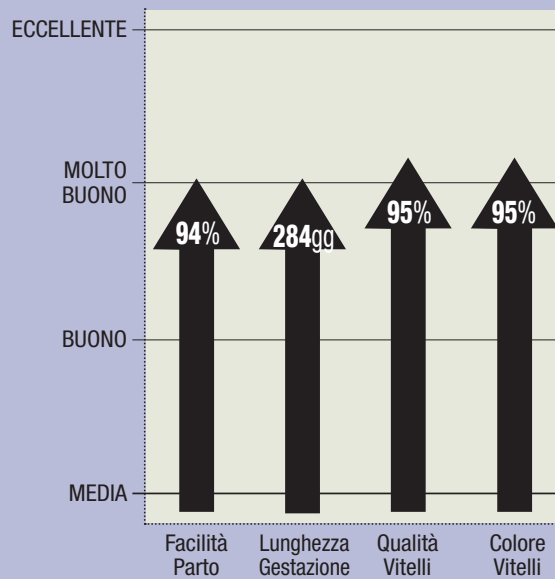

Iceman

BRITISH BLUE

UK314034400038 - GAYMAR ICEMAN - NATO 25/07/2013

MOUNTJOY UTOPIA
(TWYNING x FANFARON)

BRINGLEE DAHLIA
(**ETERNEL DE DIEU SEUL**)

BRINGLEE VANDY
(**SCEPTRE DE BOMAL**)

TORO CON BUONI PESI ALLA NASCITA E LUNGHEZZA DELLE GESTAZIONI NELLA NORMA.

I VITELLI HANNO UNA ECCELLENTE DEFINIZIONE MUSCOLARE, UN COLORE BLU ROANO SCURO, CHE GARANTISCONO ALTI VALORI DI MERCATO.

FIGLI OLTRE 200
FONTE DATI: COGENT BEEF

BRITISH BLUE