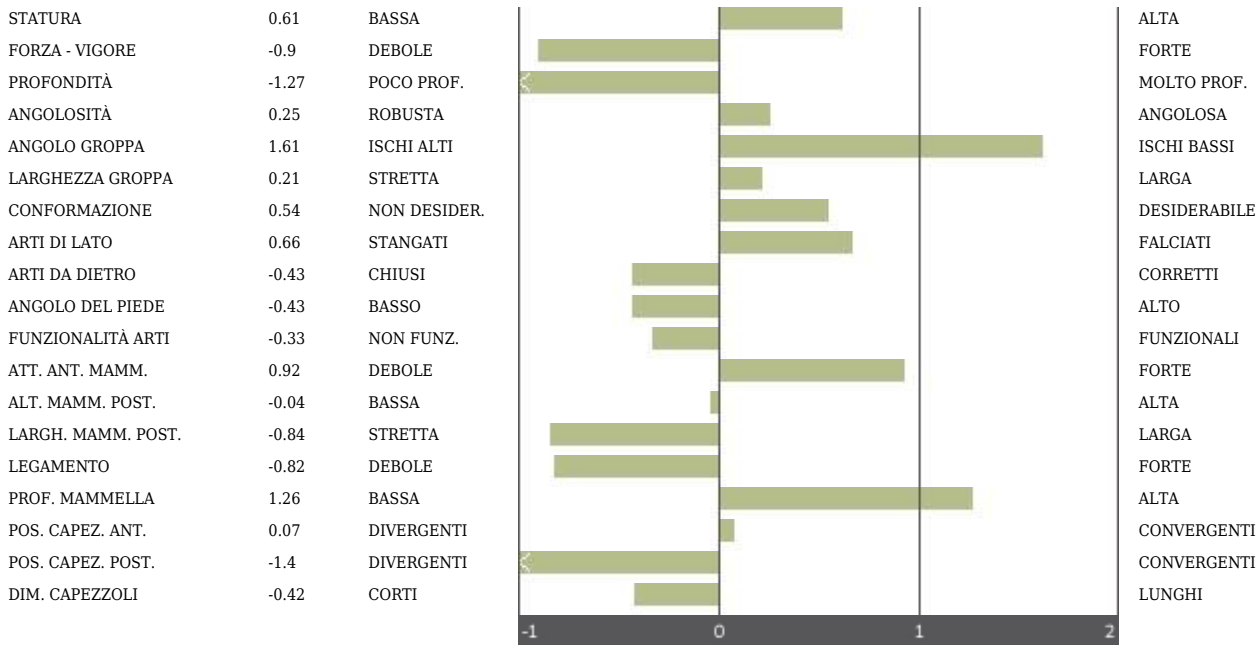

Osaka

CLASH OSAKA

ET TL TV TY CF

HH1F HH2F HH3F HH4F HH5F HH6F

IT018990201060 - NAAB 198HO02132 - aAa: **231465**

CLASH P x SUPERSHOT x EPIC

Madre: PG OZON ET VG **89**

Nonna: PRISMAGEN EPIC OREGON ET PF

Valutazione Aprile 2022

GPFT: +3578		IES: +686		ICS-PR: +521	
Produzione		Morfologia		Dati gestionali	
Latte	+985	Tipo	+0,09	Facilità parto toro	109
Pr. %	+0,28	ICM	+0,39	Facilità parto figlie	108
Pr. kg	+65	Arti / piedi	-0,61	Velocità mungitura	99
Gr. %	-0,06	Attentibilità %	86	Cellule somatiche	102
Gr. kg	+32	Qualità del latte		Salute mammella	99
Figlie	191	K - caseina	BB	Longevità	105
Allevamenti	109	Beta - caseina	A2A2	Fertilità figlie	104
Attentibilità %	93	Beta - lattoglobuline	AA	I. Efficienza Alimentare (PFE)	102
		Pro Caseus	107	Indice BCS	99
				Grazing	108

VALUTAZIONE MORFOLOGICA

GTPI +2291

NET MERIT \$ +434

USA PROOF