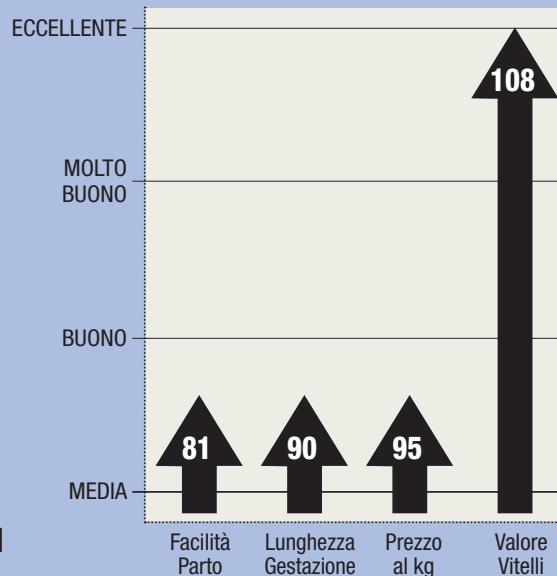

Automate

BIANCO

BE000852636600 - AUTOMATE DE FOOZ - NATO 30/12/2015

SARKO D' EMBISE

(ADAJIO DE BRAY x BISCUIT)

RENONCULE DE FOOZ

(SHERIFF DE CENTFONTAINE)

LURONNE DE FOOZ

(GERMINAL DE FOOZ)

AUTOMATE PRODUCE VITELLI DI TAGLIA GRANDE, CHE RAGGIUNGONO ALTI PREZZI NEI MERCATI. SEME DI ALTA FERTILITA'.

FIGLI 714 / ALLEVAMENTI 489

FRONTE DATI: SUPERBLU

SUPERBLU