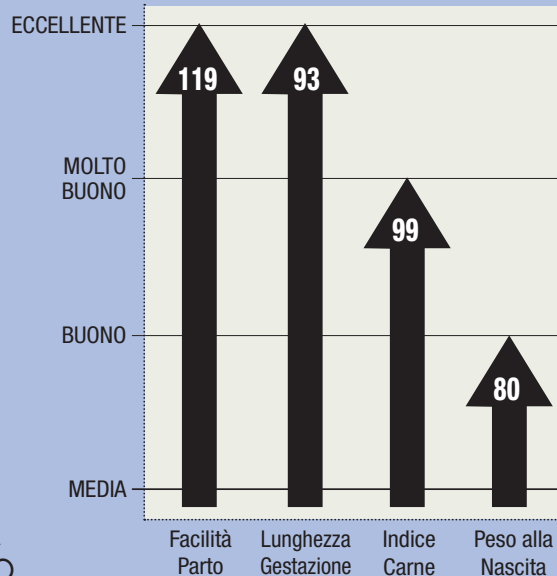

Ribeye

BIANCO

NL000898158027 - RIBEYE VAN DE PLASHOEVE - NATO 24/04/2019

ELK 33 V.D. PLASHOEVE
(REMCO x UNICUS)

RIA 29 V.D. PLASHOEVE
(UBIDET D AUX HOUX)

RIA 22 V.D. PLASHOEVE
(DORUS TER REYBROECK)

RIBEYE PROVIENE DALLA FAMIGLIA RIA, DA CUI SONO EMERSI I TORI RIAN 18 E RIAN 23. I TORI DI QUESTA FAMIGLIA GARANTISCONO, QUASI SENZA ECCEZIONI, NASCITE LEGGERE E UN BREVE PERIODO DI GESTAZIONE. RIBEYE HA NEL PEDIGREE LE DUE MIGLIORI FAMIGLIE DELL'ALLEVAMENTO PLASHOEVE: IL SUCCESSO È ASSICURATO.

ATTENDIBILITÀ 70%
FONTE DATI: GRV OLANDA