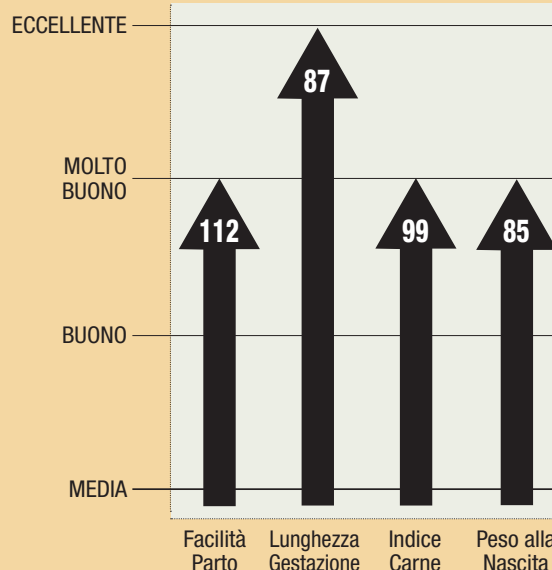

Abruti

BIANCO

BE000353843661 - ABRUTI DU BOUCHELET - NATO 20/02/2016

RESISTANT D'AU CHENE
(PARTISAN x FARTABAN)

PLAINTE DU BOUCHELET
(**ICARE**)

NECATRINE DU BOUCHELET
(**GRAPHITE**)

ABRUTI E' UN TORO PROVATO, CHE HA RAGGIUNTO UNA ALTA ATTENDIBILITA' DEI DATI. COMBINA PERFETTAMENTE UNA ALTA FACILITA' DI PARTO E BASSI PESI ALLA NASCITA, CON UN ELEVATO INDICE CARNE DEI VITELLI .

ATTENDIBILITA' 99%
FONTE DATI: CRV OLANDA

BIANCA BLU DEL BELGIO