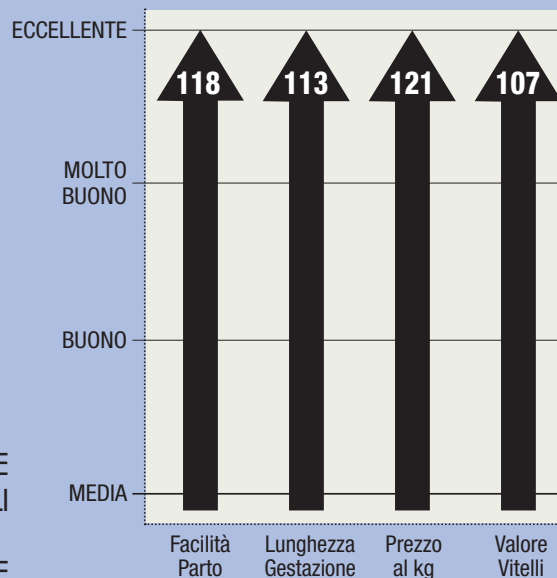

Aigre

BIANCO

BE000458657745 - AIGRE DE LA GRANDE ROSE - NATO 27/02/2017

POMMARD DE LA MANDEBRAS
(PANACHE x VIADUC)

ORATRICE DE LA GRANDE ROSE
(JOYEUX DU FET)

MAGNETO DE LA GRANDE ROSE
(JALET 2373 DE MEHOGNE)

AIGRE È IL SUPER TORO PER L'INCORCIO DA CARNE PER TUTTE LE RAZZE DA LATTE. PRODUCE VITELLI CHIARI, CHE NASCONO FACILMENTE. I SUOI FIGLI MOSTRANO OTTIMA CONFORMAZIONE E ACCRESCIMENTO E RAGGIUNGONO ALTI PREZZI DI VENDITA. AIGRE HA ANCHE GESTAZIONI MOLTO CORTE, E ALTA FERTILITA' DEL SEME.

FIGLI 1637 / ALLEVAMENTI 872
FONTE DATI: SUPERBLU