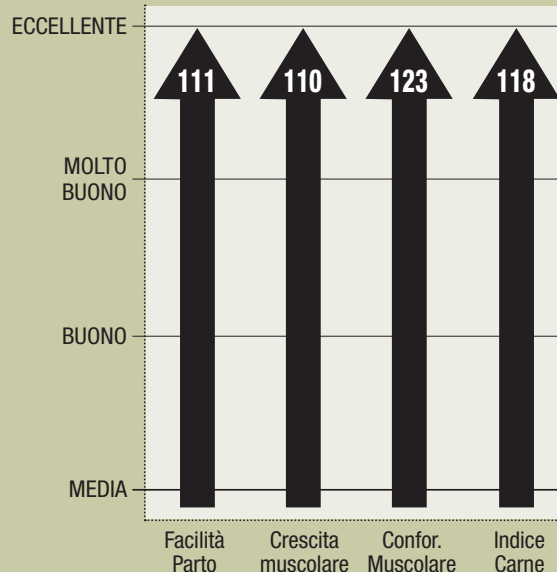

Dolce

FR004241320343 - DOLCE - NATO 21/08/2008

UCELLO
(JUPET)

VAZA
(**RITON**)

RAME
(**ECLAIR**)

DOLCE E' UN TORO MODERNO, CON ALTISSIMI INDICI E CON UN PEDIGREE CONSOLIDATO: UCCELLO E RITON SONO STATI TRA I MIGLIORI TORI CHAROLAIS PER L'INCROCIO SU VACCHE DA LATTE. CON OLTRE 7000 REGISTRAZIONI, DOLCE GARANTISCE PARTI FACILI E RAPIDO ACCRESCIMENTO MUSCOLARE.

GLI INDICI CONSIDERATI SONO:

Facilità parto su vacche da latte (IFNxt)

Indice crescita muscolare (ICRCvbf)

Indice conformazione muscolare (CONFvbf)

Indice Totale di Merito Carne (IABvbf)

ATTENDIBILITA' 99%

FONTE DATI: IBOVAL - CHAROLAIS OPTIMAL