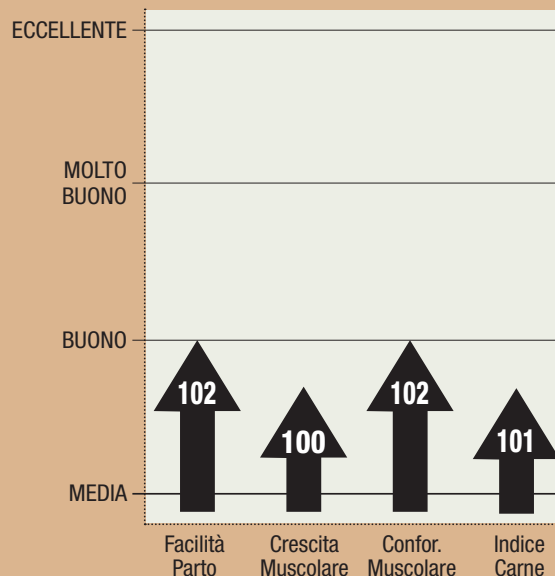

Exocet P

FR001530148187 - EXOCET P - NATO 18/10/2009

CORNU
(URANOS)

AZALEE
(PAPILLON)

SCAROLE
(ORANGE)

EXOCET P E' UN TORO POLLED ETEROZIGOTE, QUINDI META' DELLA SUA PROGENIE SARA' GENETICAMENTE ACORNE. TORO ADATTO SIA PER L'USO IN LINEA DIRETTA SU RAZZA LIMOUSINE (SIA VACCHE CHE MANZE), CHE SU INCROCIO SU RAZZE DA LATTE.

ATTENDIBILITA' 98%
FONTE DATI: IBOVAL

LIMOUSINE