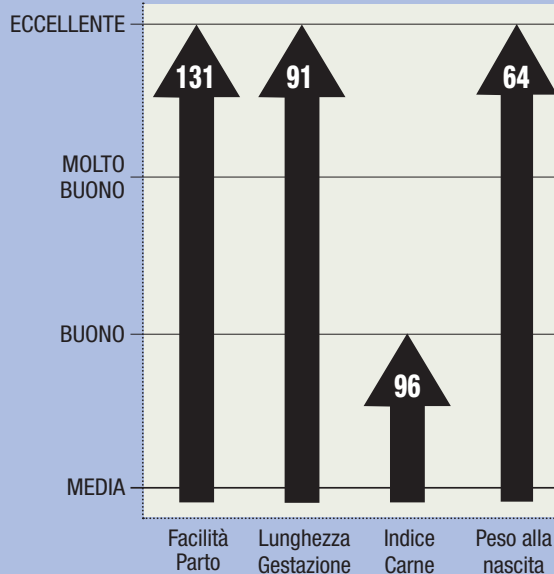

Expression

BIANCO

NL000898158058 - EXPRESSION VAN DE PLASHOEVE - NATO 26/05/2019

UGO VAN BOSZICHT
(UBIDET x INDIEN)

ELKE 30 V.D. PLASHOEVE
(**UNICUS V. PHAENOCRYST**)

ELKE 16 V.D. PLASHOEVE
(**DANDY DU TILLEUL**)

Intermizoo[®]

ELK 33 V.D. PLASHOEVE - dalla famiglia di EXPRESSION

EXPRESSION PROVIENE DA UNA FAMIGLIA DI VACCHE CHE HA PRODOTTO OTTIMI TORI, COME AD ESEMPIO DORUS E ELK 41. IL PADRE DI EXPRESSION È UGO VAN BOSZICHT, UN TORO MOLTO COLLAUDATO.

EXPRESSION DARA' PARTI FACILI E VITELLI MOLTO ENERGIKI E CON RAPIDA CRESCITA.

ATTENDIBILITA' 70%
FONTE DATI: CRV OLAND

BIANCA BLU DEL BELGIO