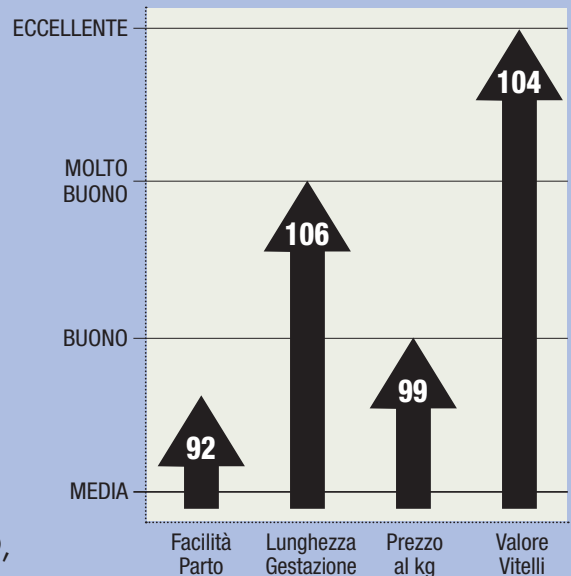

# Filet

BIANCO

BE000426893302 - FILET DE SORINNE - NATO 13/04/2010

**CUBITUS DE SORINNE**  
(JASMIN x ARLEQUIN)

**DOMINATE DE SORINNE**  
(PAISANT CORROY CHAT)

**ULTIMATE DE SORINNE**  
(BALTO)

TORO CON DATI MOLTO ATTENDIBILI. I SUOI VITELLI HANNO TAGLIA MEDIO/GRANDE, E HANNO UN OTTIMO SVILUPPO, CHE GARANTISCE PREZZI MOLTO ALTI. LA GESTAZIONE È PIU' CORTA DELLA MEDIA.

FIGLI 1230 / ALLEVAMENTI 649  
FONTE DATI: SUPERBLU