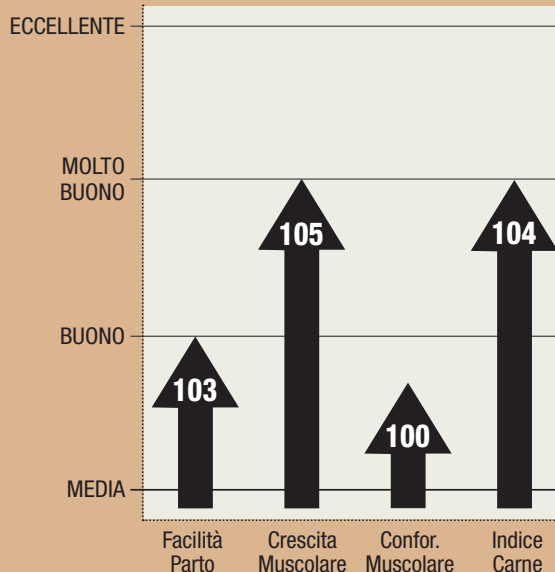

# Jongleur

FR003615415590 - JONGLEUR GD - NATO 05/11/2014

**FIX**  
(CABARET)

**ELOGE**  
(ALONZO-BE)

**ONDINE**  
(DAUPHIN)

JONGLEUR E' UN TORO ADATTO SIA PER L'USO IN LINEA DIRETTA SU RAZZA LIMOUSINE, CHE SU INCROCIO SU RAZZE DA LATTE, DISPONIBILE ANCHE CON SEME SESSATO. L'USO IN RAZZA PURA, DARA' GRANDI SODDISFAZIONI, SIA PER CONFORMAZIONE, CHE PER PRODUZIONE DI CARNE E GRAZIE ANCHE AL SUO ALTO INDICE GENETICO PER ATTITUDINE MATERNA (IVMAT 112).

ATTENDIBILITA' 98%  
FONTE DATI: IBOVAL