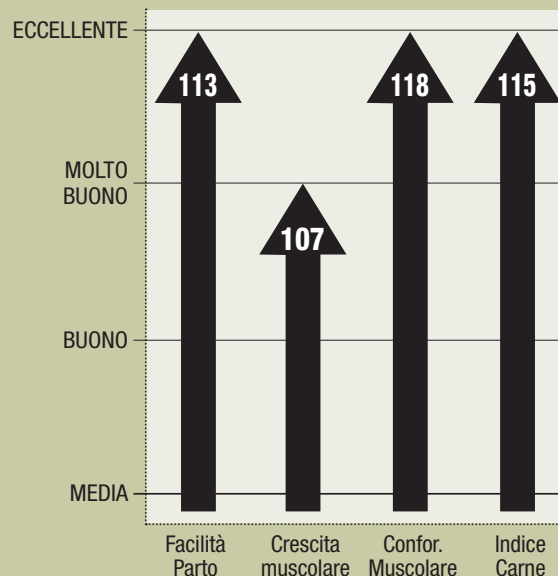

# Norel

FR004242763800 - NOREL - NATO 21/09/2017

**HARDY EXC**  
(VAUDOU x UCELLO)

LAVANDE  
**(TOZEUR)**

DATCHA  
**(UNICO PP)**

HARDY padre di NOREL

NOREL E' UNA NOVITA TRA I TORI CHAROLAIS DA INCROCIO SU VACCHE DA LATTE. I SUOI DATI DI CAMPO CONFERMANO QUELLI CHE ERANO DEGLI OTTIMI INDICI GENOMICI:  
ALTA FACILITA' PARTO ED ECCEZIONALE CONFORMAZIONE.  
GLI INDICI CONSIDERATI SONO:  
Facilita' parto su vacche da latte (IFNxt)  
Indice crescita muscolare (ICRCvbf)  
Indice conformazione muscolare (CONFvbf)  
Indice Totale di Merito Carne (IABvbf)

ATTENDIBILITA' 96%  
FONTE DATI: IBOVAL - CHAROLAIS OPTIMAL