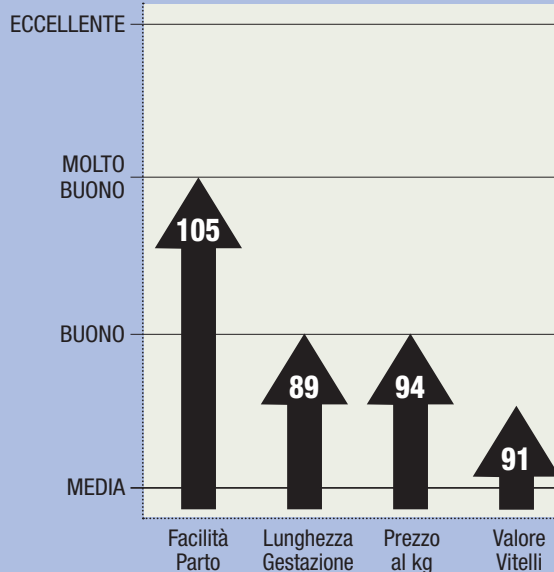

Nucleon

BIANCO

BE000857384081 - NUCLEON DU BOIS D'AUGE - NATO 19/04/2013

ATTRIBUT DU FOND DE BOIS
(IMPERIAL x CALIMERO)

JASMINE BOIS D'AUGE
(PAYSAN 0014 DE FONTENA)

BEAUTE 1862 BOIS D'AUGE
(TINTIN DE MY)

PAYSAN - nonno di NUCLEON.jpg

NUCLEON È UN TORO COMPLETAMENTE BIANCO, MOLTO UTILIZZATO DA ANNI. FA VITELLI DI TAGLIA MEDIA E COLORE PREVALENTEMENTE CHIARO, CHE NON CREANO PROBLEMI AL PARTO.

FIGLI 777 / ALLEVAMENTI 364
FONTE DATI: SUPERBLU