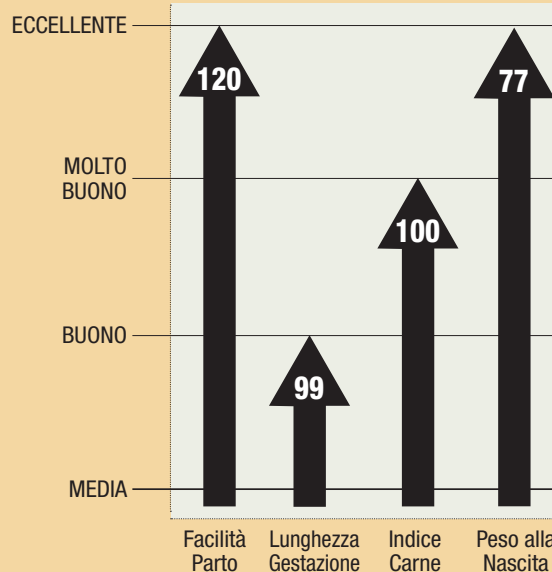

# Parquet

BIANCO

BE000353691834 - PARQUET DE MIANOYE - NATO 25/09/2011

**MAGIQUE DE MIANOYE**  
(PAYSAN x DESPOTE)

MAJORITE DE MIANOYE  
**(DARTAGNAN DU CASTILLON)**

IMPERIALE ET DE MIANOYE  
**(OSBORNE VAN TERBECKL)**

PARQUET, TRA I TORI BIANCO BLU BELGA, RAPPRESENTA UNA GARANZIA DI RISULTATI, DOPO IL LARGO UTILIZZO NEGLI ALLEVAMENTI ITALIANI. PRODUCE VITELLI ESTREMA-MENTE OMOGENEI, CON BUONA FACILITÀ PARTO E NOTEVOLE CONFORMAZIONE E SVILUPPO MUSCOLARE.

ATTENDIBILITÀ' 99%  
FONTE DATI: CRV OLANDA

BIANCA BLU DEL BELGIO