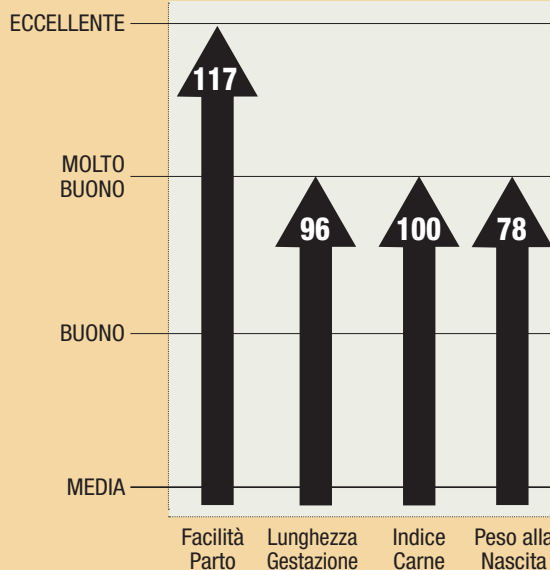

# Precoce

BIANCO

BE000956923145 - PRECOCE DU PLANTIS - NATO 28/01/2014

**LIBERAL D'OCHAMPS**  
(HAVANE x VIGOREUX)

OCCUPANTE DU PLANTIS  
(**LOTTO VD VLOEIKENSHOEVE**)

LADY DE RIMBIERY  
(**JUPP DE GALHAUSEN**)

PRECOCE, CON L'INCROCIO LIBERAL X LOTTO, RAPPRESENTA UNA GARANZIA DI SUCCESSO, VISTO CHE DISCENDE DA DUE TORI CHE HANNO DATO MOLTA SODDISFAZIONE AGLI ALLEVATORI ITALIANI. PRECOCE DA PARTI MOLTO FACILI, CON UN BUON SVILUPPO MUSCOLARE DEI VITELLI.

ATTENDIBILITA' 99%  
FONTE DATI: CRV OLANDA

BIANCA BLU DEL BELGIO