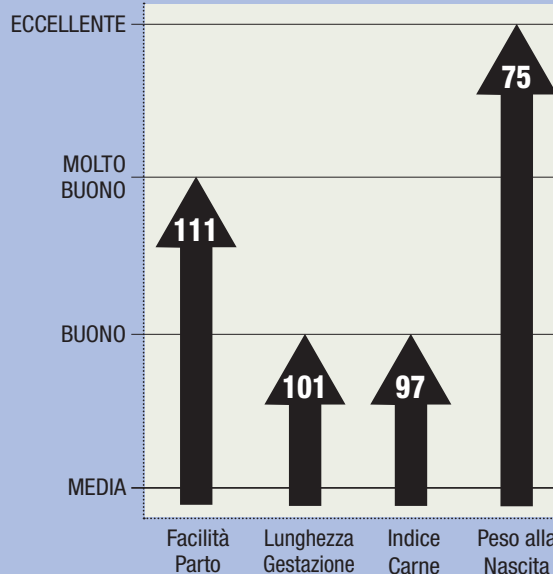

Rare

BIANCO

BE000556777090 - RARE DU HOME - NATO 10/02/2016

ATTRIBUT DU FOND DE BOIS
(IMPERIAL x CALIMERO)

LADY DU HOME
(**LOUBARD**)

HOUSSE DU HOME
(**DELURE**)

**DISPONIBILITA'
SEME LIMITATA**

Intermizoo[®]

RARE È UNO DEI TORI BIANCO BLU BELGA, DELLA NUOVA GENERAZIONE DI TORI TESTATI INTERMIZOO. HA CARATTERISTICHE MOLTO EQUILIBRATE, CON BUONA FACILITÀ DI PARTO E BUONA CONFORMAZIONE DEI VITELLI.

ATTENDIBILITÀ 99%
FONTE DATI: CRV OLANDA

BIANCA BLU DEL BELGIO